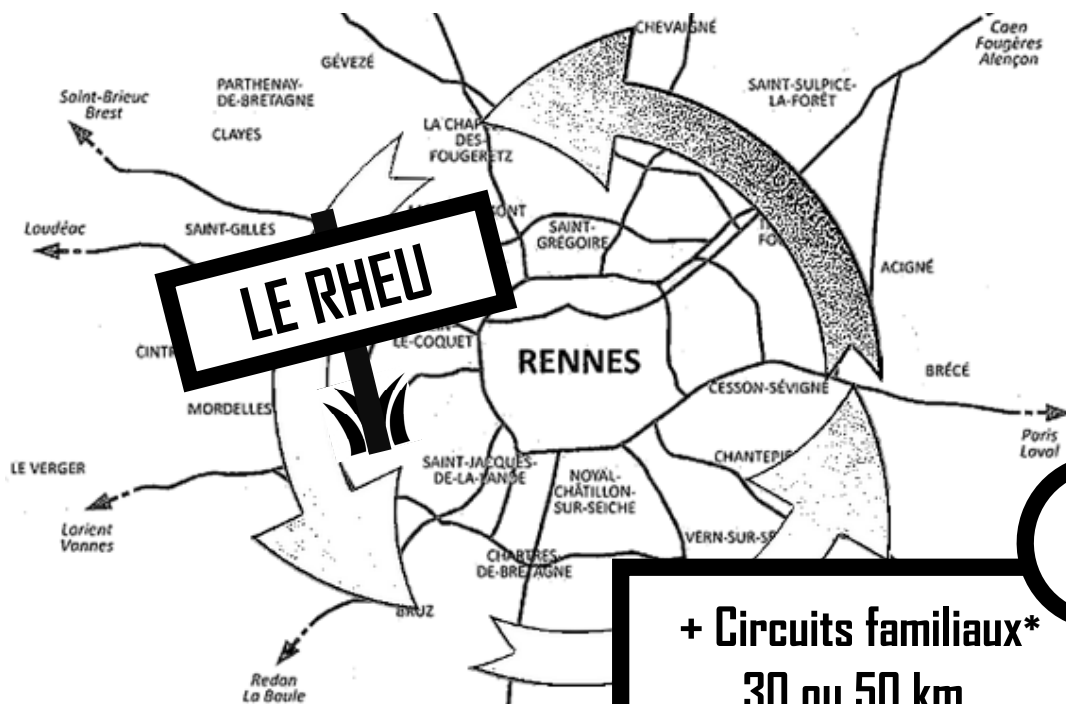

LA RONDE À GILBERT

Samedi 8 octobre 2022 - LE RHEU

Brevets fédéraux

100 km

Tours de Rennes
Départ 8h-9h
Salle du COSEC

7€

150 km

Réduction de 2€ pour les licenciés FFVélo

Au profit du :

Centre
Eugène Marquis
RENNES

3€

+ Circuits familiaux*
30 ou 50 km
Départs de 8h à 14h30

* Les circuits familiaux ne font pas le tour de Rennes... ;-)

Organisé par : *Le Sporting Cyclos Le Rheu*

COSEC : Avenue de la bouvardière 35650 LE RHEU
(en face de l'école de musique)

Paiement possible
sans-contact